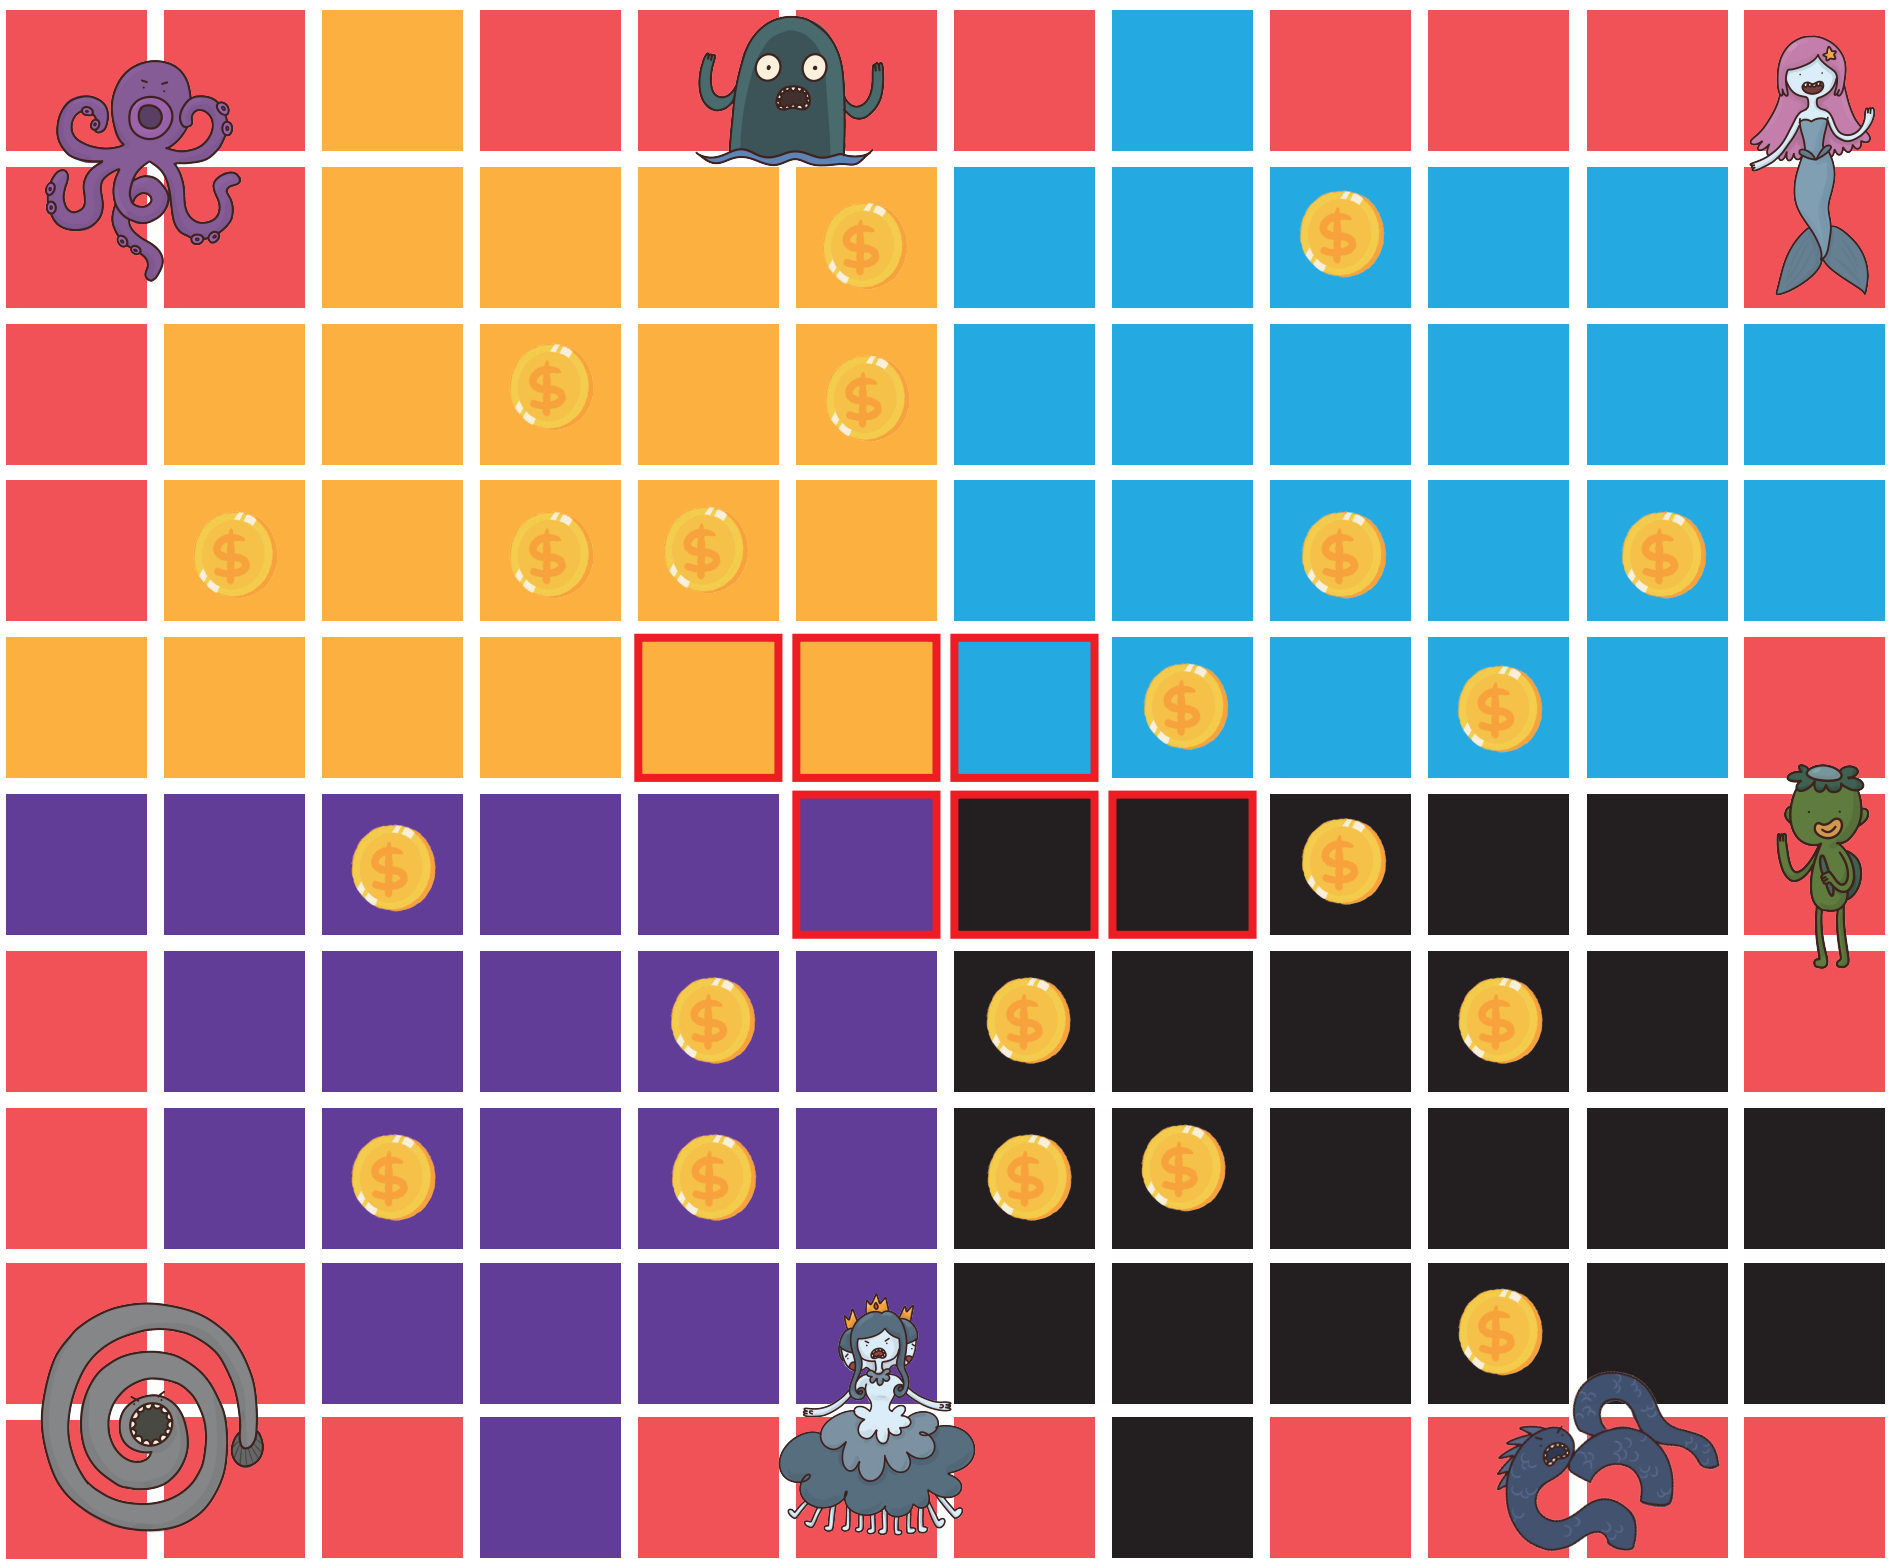

鞠躬卡

遇到特定海怪可
使用此卡逃生
(需全組起立鞠躬)

★遭遇河童時使用
使用後即可成功逃生

燃燒羽毛卡

遇到特定海怪可
使用此卡逃生

★遭遇海坊主時使用
使用後即可成功逃生

人偶替身卡

6個替身玩偶可
代替6條命

請任意交換
其他兩組的位置
(不含自己組別)

★立刻使用

乾坤大挪移卡

請任意交換
其他兩組的位置
(不含自己組別)

★立刻使用

區域卡

北海

區域卡

海上颳起狂風
船隻向東北移動

風向卡

海上颳起狂風
船隻向西北移動

風向卡

海上颳起狂風
船隻向東南移動

風向卡

海上颳起狂風
船隻向西南移動

船向南移動1格	船向北移動1格	船向西移動1格	船向東移動1格	船向西北移動1格	船向東北移動1格	船向西南移動1格	船向東南移動1格	船向南移動2格	船向北移動2格	船向西移動2格	船向東移動2格	船向西北移動2格	船向東北移動2格	船向西南移動2格	船向東南移動2格
---------	---------	---------	---------	----------	----------	----------	----------	---------	---------	---------	---------	----------	----------	----------	----------

黑海	紫海	黃海	藍海	全部海域
----	----	----	----	------

- 1
- 2
- 3
- 4
- 5
- 6